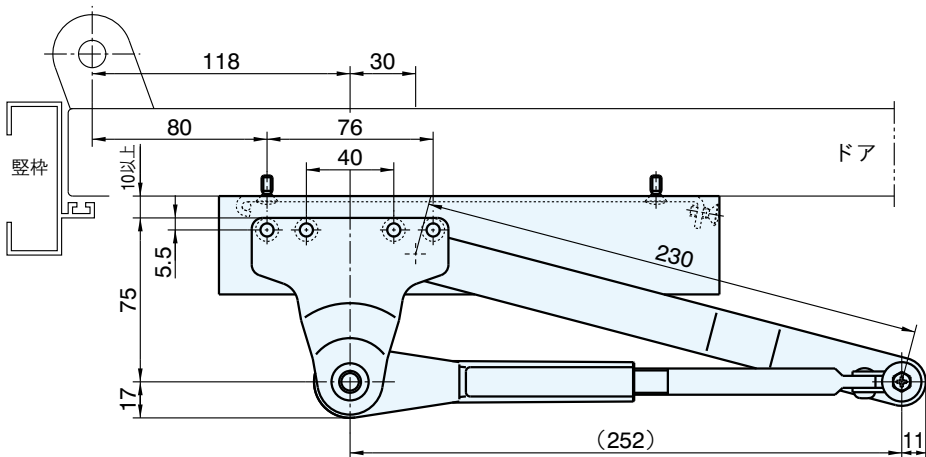

パラレル型 特殊納り図

D型ブラケット使用取付 ストップなし・内装式ストップ付

ストップなし	内装式ストップ付	適用ドア巾	重量(kg)
21PD	S121PD	800mm	15~30
22PD	S122PD	900mm	25~45
23PD		950mm	40~65

- 本品には()内のネジが同梱されています。
- 本図は左勝手を示します。

D型ブラケット使用取付 外装式ストップ付

外装式ストップ付	適用ドア巾	重量(kg)
S21PD	800mm	15~30
S22PD	900mm	25~45
S23PD	950mm	40~65

- 本品には()内のネジが同梱されています。
- 本図は左勝手を示します。