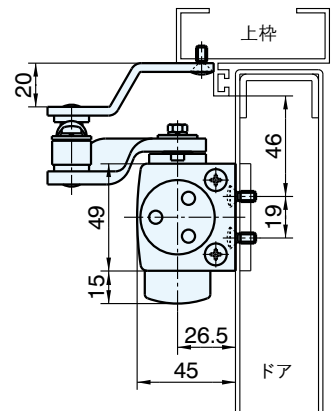

パラレル型 特殊納り図

D型ブラケット使用取付 ストップなし・内装式ストップ付

ストップなし	内装式ストップ付	適用ドア巾	重量(kg)
21PD	S121PD	800mm	15~30
22PD	S122PD	900mm	25~45
23PD		950mm	40~65

- 本品には()内のネジが同梱されています。
- 本図は左勝手を示します。

D型ブラケット使用取付 外装式ストップ付

外装式ストップ付	適用ドア巾	重量(kg)
S21PD	800mm	15~30
S22PD	900mm	25~45
S23PD	950mm	40~65

- 本品には()内のネジが同梱されています。
- 本図は左勝手を示します。