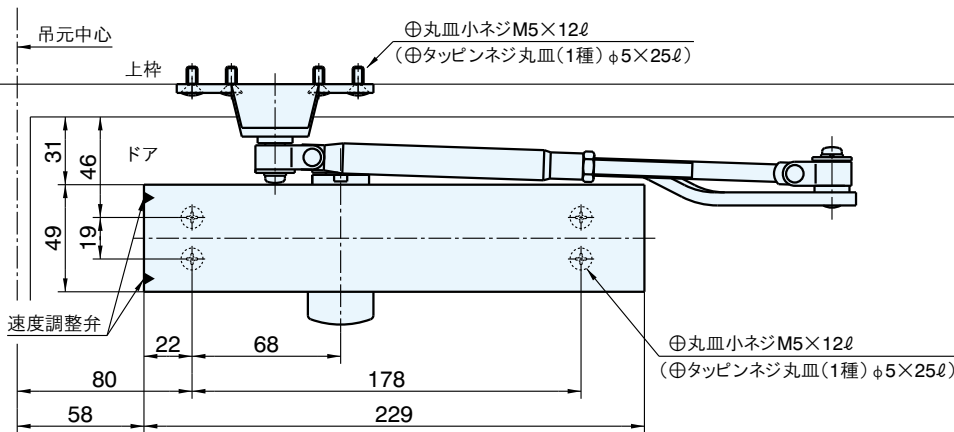

パラレル型 特殊納り図

D型ブラケット使用取付 ストップなし・内装式ストップ付

ストップなし	内装式ストップ付	適用ドア巾	重量(kg)
21PD	S121PD	800mm	15~30
22PD	S122PD	900mm	25~45
23PD		950mm	40~65

- 本品には()内のネジが同梱されています。
- 本図は左勝手を示します。

D型ブラケット使用取付 外装式ストップ付

外装式ストップ付	適用ドア巾	重量(kg)
S21PD	800mm	15~30
S22PD	900mm	25~45
S23PD	950mm	40~65

- 本品には()内のネジが同梱されています。
- 本図は左勝手を示します。