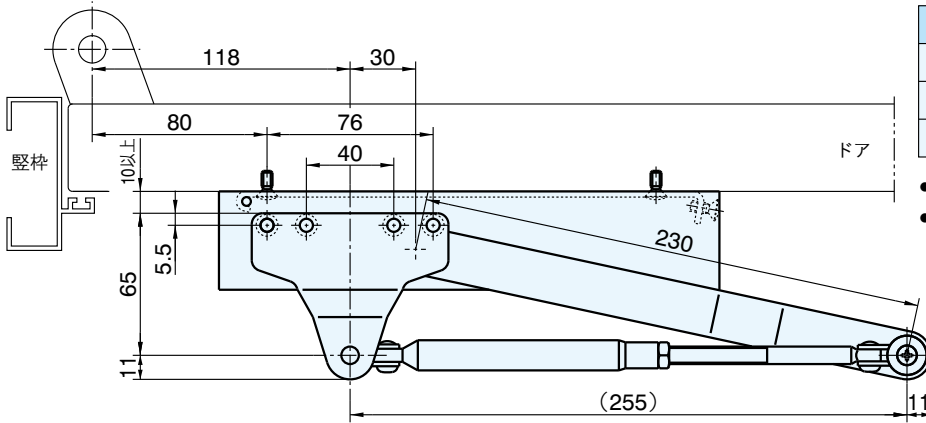

パラレル型 特殊納り図

D型ブラケット使用取付 ストップなし・内装式ストップ付

ストップなし	内装式ストップ付	適用ドア巾	重量(kg)
21PD	S121PD	800mm	15~30
22PD	S122PD	900mm	25~45
23PD		950mm	40~65

- 本品には()内のネジが同梱されています。
- 本図は左勝手を示します。

D型ブラケット使用取付 外装式ストップ付

外装式ストップ付	適用ドア巾	重量(kg)
S21PD	800mm	15~30
S22PD	900mm	25~45
S23PD	950mm	40~65

- 本品には()内のネジが同梱されています。
- 本図は左勝手を示します。