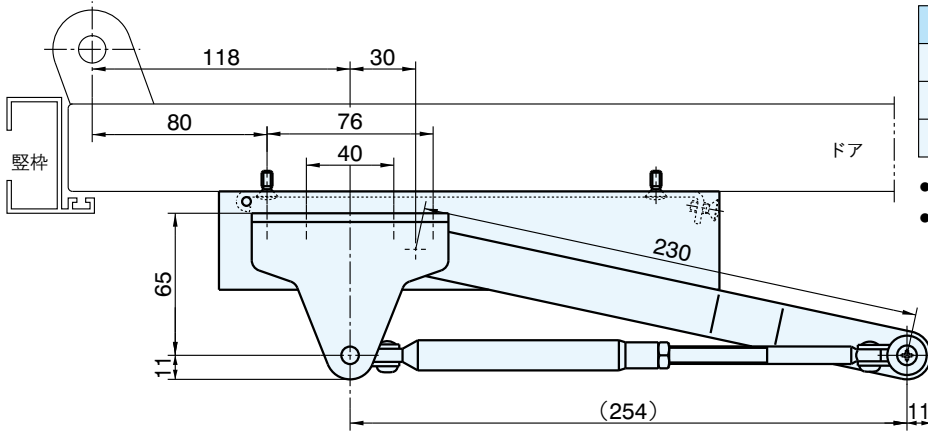

パラレル型 特殊納り図

L型ブラケット使用取付 ストップなし・内装式ストップ付

ストップなし	内装式ストップ付	適用ドア巾	重量(kg)
21PL	S121PL	800mm	15~30
22PL	S122PL	900mm	25~45
23PL		950mm	40~65

- 本品には()内のネジが同梱されています。
- 本図は左勝手を示します。

L型ブラケット使用取付 外装式ストップ付

外装式ストップ付	適用ドア巾	重量(kg)
S21PL	800mm	15~30
S22PL	900mm	25~45
S23PL	950mm	40~65

- 本品には()内のネジが同梱されています。
- 本図は左勝手を示します。