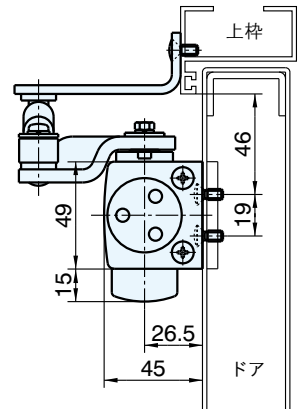

パラレル型 特殊納り図

L型ブラケット使用取付 ストップなし・内装式ストップ付

ストップなし	内装式ストップ付	適用ドア巾	重量(kg)
21PL	S121PL	800mm	15~30
22PL	S122PL	900mm	25~45
23PL		950mm	40~65

- 本品には()内のネジが同梱されています。
- 本図は左勝手を示します。

L型ブラケット使用取付 外装式ストップ付

外装式ストップ付	適用ドア巾	重量(kg)
S21PL	800mm	15~30
S22PL	900mm	25~45
S23PL	950mm	40~65

- 本品には()内のネジが同梱されています。
- 本図は左勝手を示します。