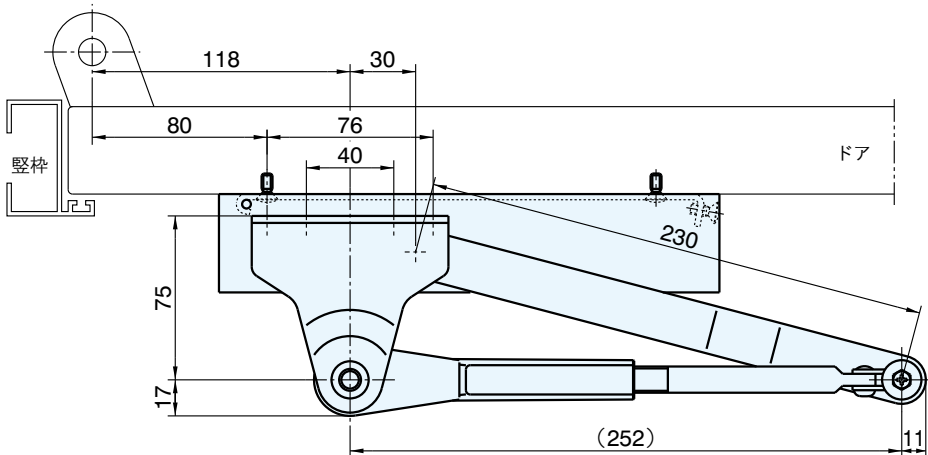

パラレル型 特殊納り図

L型ブラケット使用取付 ストップなし・内装式ストップ付

ストップなし	内装式ストップ付	適用ドア巾	重量(kg)
21PL	S121PL	800mm	15~30
22PL	S122PL	900mm	25~45
23PL		950mm	40~65

- 本品には()内のネジが同梱されています。
- 本図は左勝手を示します。

L型ブラケット使用取付 外装式ストップ付

外装式ストップ付	適用ドア巾	重量(kg)
S21PL	800mm	15~30
S22PL	900mm	25~45
S23PL	950mm	40~65

- 本品には()内のネジが同梱されています。
- 本図は左勝手を示します。