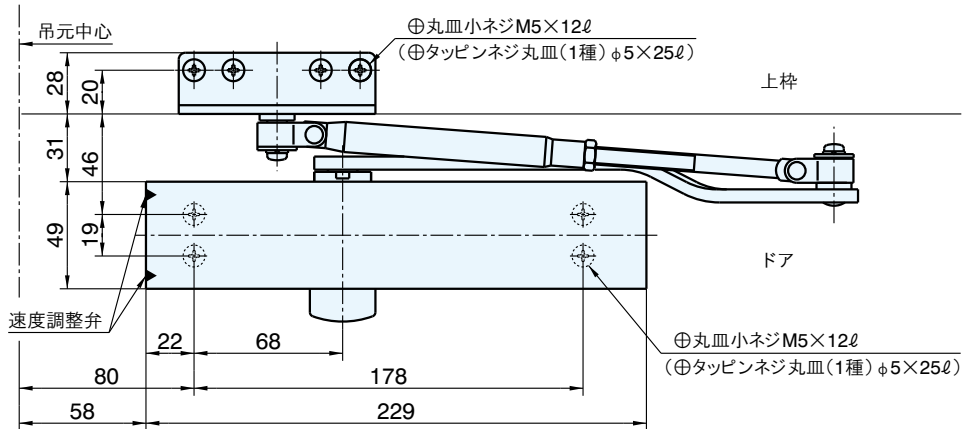

パラレル型 特殊納り図

L型ブラケット使用取付 ストップなし・内装式ストップ付

ストップなし	内装式ストップ付	適用ドア巾	重量(kg)
21PL	S121PL	800mm	15~30
22PL	S122PL	900mm	25~45
23PL		950mm	40~65

- 本品には()内のネジが同梱されています。
- 本図は左勝手を示します。

L型ブラケット使用取付 外装式ストップ付

外装式ストップ付	適用ドア巾	重量(kg)
S21PL	800mm	15~30
S22PL	900mm	25~45
S23PL	950mm	40~65

- 本品には()内のネジが同梱されています。
- 本図は左勝手を示します。