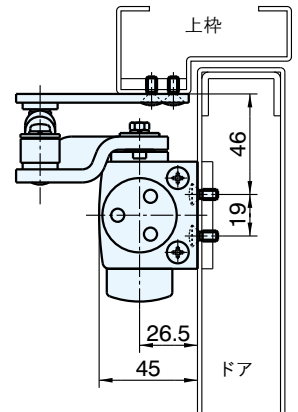

# パラレル型 標準納り図

## ストップなし・内装式ストップ付

ストップなし	内装式ストップ付	適用ドア巾	重量(kg)
21P	S121P	800mm	15~30
22P	S122P	900mm	25~45
23P		950mm	40~65

- 本品には( )内のネジが同梱されています。
- 本図は左勝手を示します。

## 外装式ストップ付

外装式ストップ付	適用ドア巾	重量(kg)
S21P	800mm	15~30
S22P	900mm	25~45
S23P	950mm	40~65

- 本品には( )内のネジが同梱されています。
- 本図は左勝手を示します。