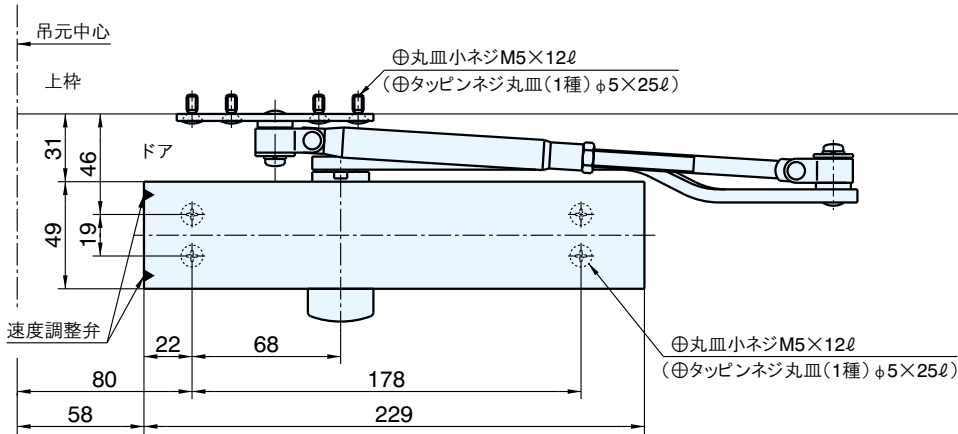

# パラレル型 標準納り図

## ストップなし・内装式ストップ付

ストップなし	内装式ストップ付	適用ドア巾	重量(kg)
21P	S121P	800mm	15~30
22P	S122P	900mm	25~45
23P		950mm	40~65

- 本品には( )内のネジが同梱されています。
- 本図は左勝手を示します。

## 外装式ストップ付

外装式ストップ付	適用ドア巾	重量(kg)
S21P	800mm	15~30
S22P	900mm	25~45
S23P	950mm	40~65

- 本品には( )内のネジが同梱されています。
- 本図は左勝手を示します。