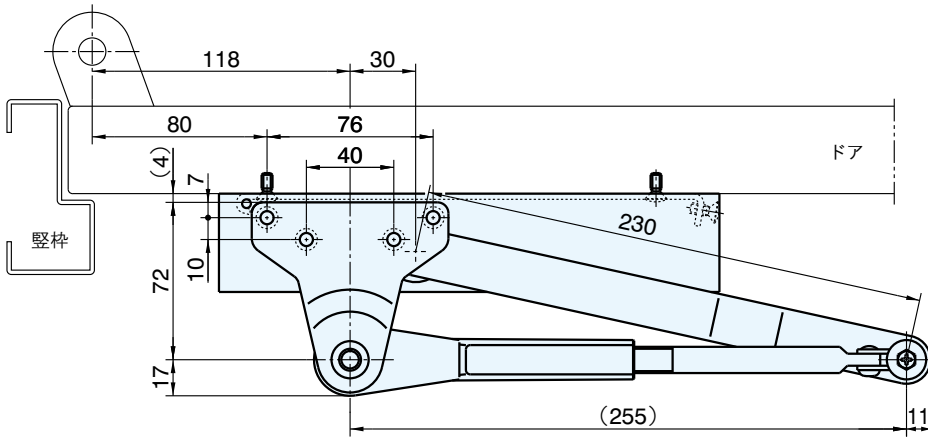

## ストップなし・内装式ストップ付

ストップなし	内装式ストップ付	適用ドア巾	重量(kg)
21P	S121P	800mm	15~30
22P	S122P	900mm	25~45
23P		950mm	40~65

- 本品には( )内のネジが同梱されています。
- 本図は左勝手を示します。

## 外装式ストップ付

外装式ストップ付	適用ドア巾	重量(kg)
S21P	800mm	15~30
S22P	900mm	25~45
S23P	950mm	40~65

- 本品には( )内のネジが同梱されています。
- 本図は左勝手を示します。