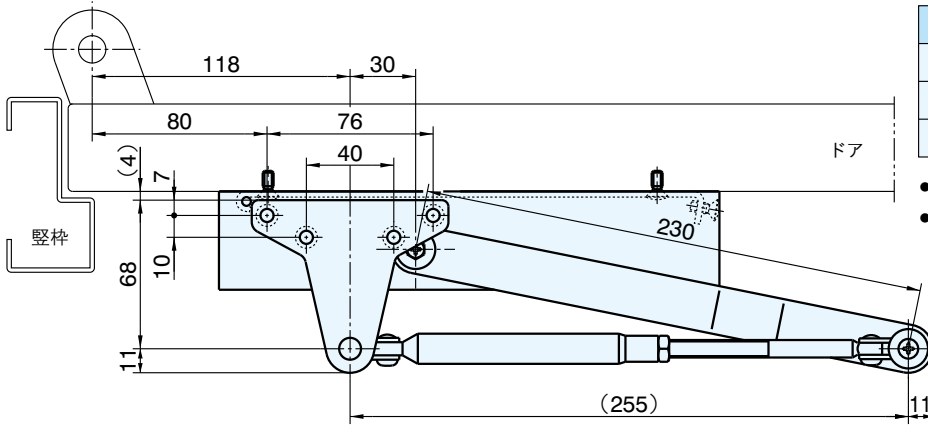

# パラレル型 標準納り図

## ストップなし・内装式ストップ付

ストップなし	内装式ストップ付	適用ドア巾	重量(kg)
21P	S121P	800mm	15~30
22P	S122P	900mm	25~45
23P		950mm	40~65

- 本品には( )内のネジが同梱されています。
- 本図は左勝手を示します。

## 外装式ストップ付

外装式ストップ付	適用ドア巾	重量(kg)
S21P	800mm	15~30
S22P	900mm	25~45
S23P	950mm	40~65

- 本品には( )内のネジが同梱されています。
- 本図は左勝手を示します。