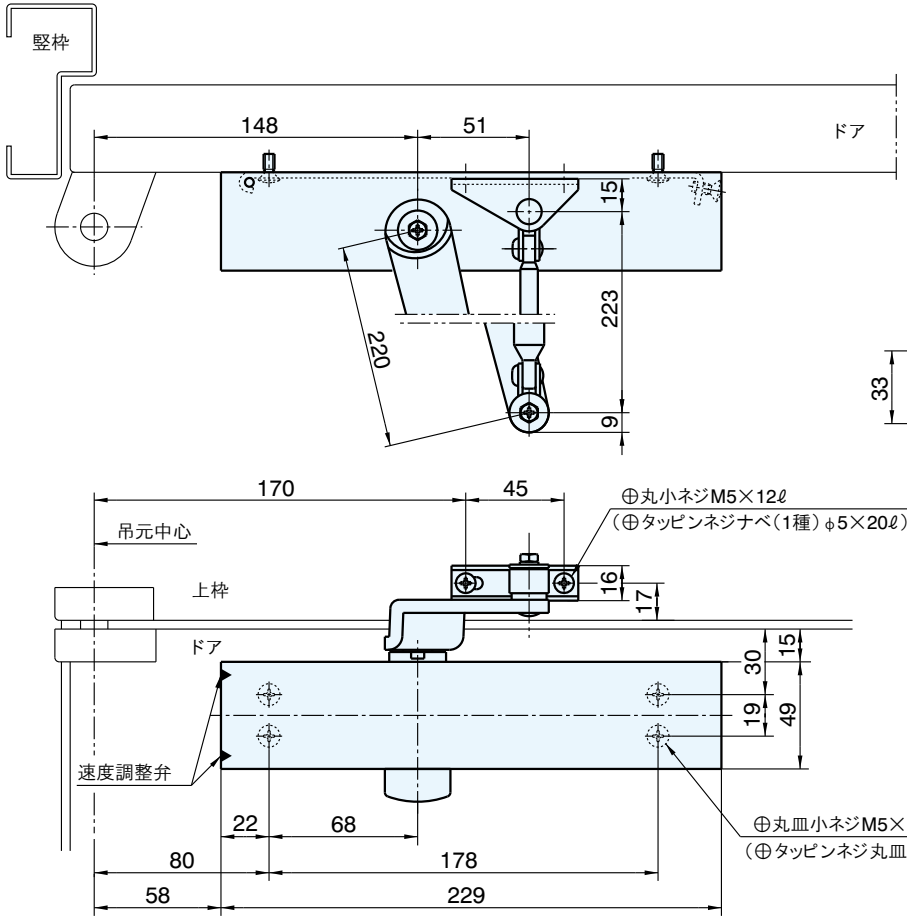

スタンダード型 標準納り図

ストップなし・内装式ストップ付

ストップなし	内装式ストップ付	適用ドア巾	重量(kg)
21	S121	800mm	15~30
22	S122	900mm	25~45
23		950mm	40~65

- 本品には()内のネジが同梱されています。
- 本図は右勝手を示します。

外装式ストップ付

外装式ストップ付	適用ドア巾	重量(kg)
S21	800mm	15~30
S22	900mm	25~45
S23	950mm	40~65

- 本品には()内のネジが同梱されています。
- 本図は右勝手を示します。