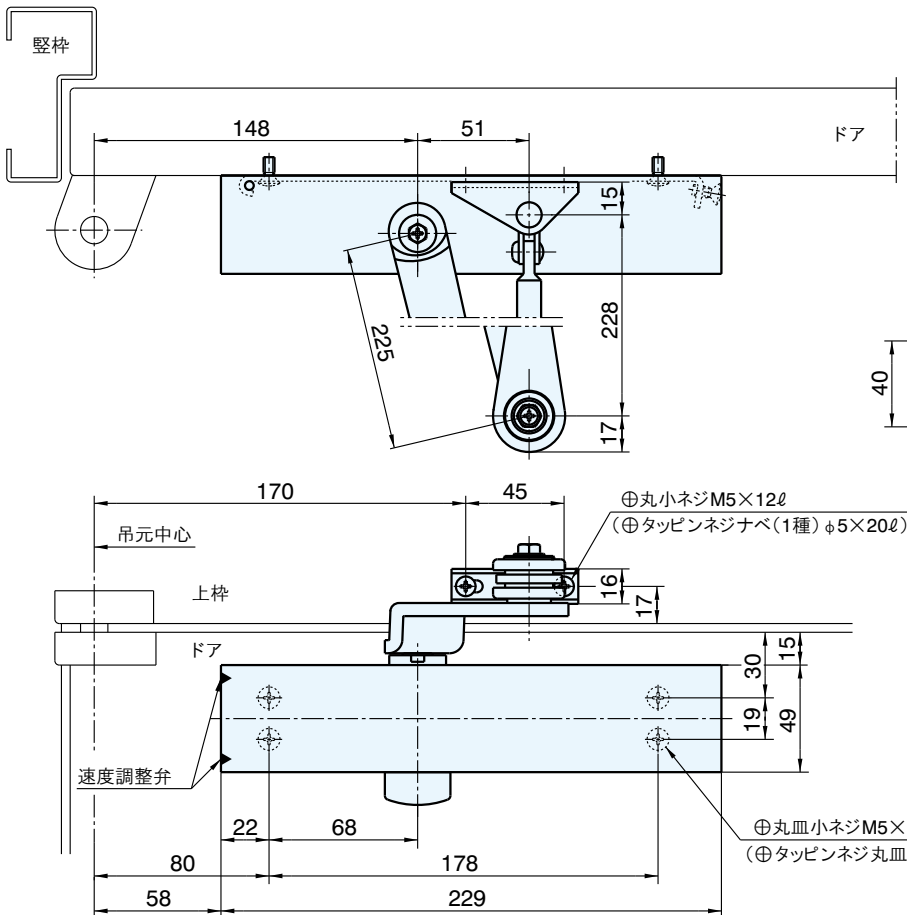

スタンダード型 標準納り図

ストップなし・内装式ストップ付

ストップなし	内装式ストップ付	適用ドア巾	重量(kg)
21	S121	800mm	15~30
22	S122	900mm	25~45
23		950mm	40~65

- 本品には()内のネジが同梱されています。
- 本図は右勝手を示します。

外装式ストップ付

外装式ストップ付	適用ドア巾	重量(kg)
S21	800mm	15~30
S22	900mm	25~45
S23	950mm	40~65

- 本品には()内のネジが同梱されています。
- 本図は右勝手を示します。