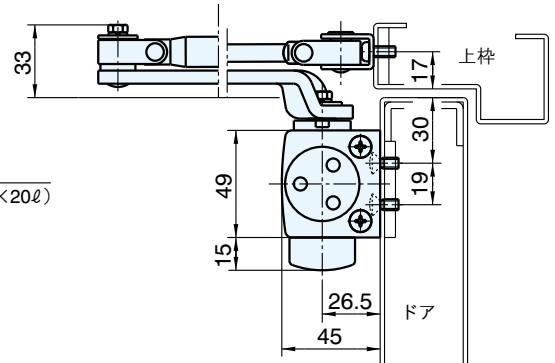

スタンダード型 標準納り図

ストップなし・内装式ストップ付

ストップなし	内装式ストップ付	適用ドア巾	重量(kg)
21	S121	800mm	15~30
22	S122	900mm	25~45
23		950mm	40~65

- 本品には()内のネジが同梱されています。
- 本図は右勝手を示します。

外装式ストップ付

外装式ストップ付	適用ドア巾	重量(kg)
S21	800mm	15~30
S22	900mm	25~45
S23	950mm	40~65

- 本品には()内のネジが同梱されています。
- 本図は右勝手を示します。